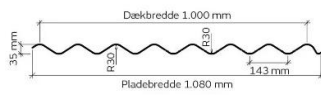

Tagtyper

Saddeltag

Tag med ensidigt fald

Tagpap / listetag

Sinus Profil

Trapez Profil

Ondoline

Bølgeplader (Eternit)

B6: 108,6 X 118 cm

B7: 110 x 57 cm.

B9: 102,5 X 118 cm